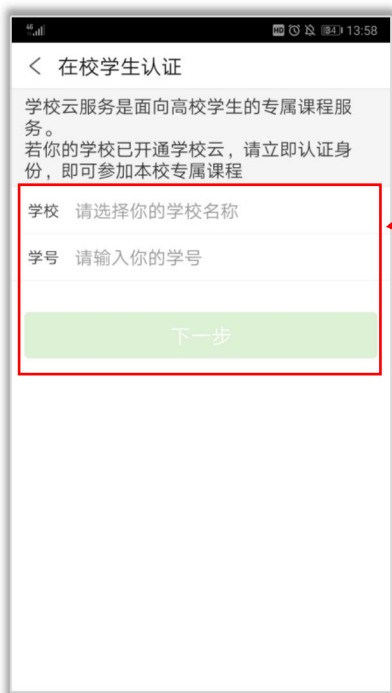

## (一) 下载 APP

扫描二维码或在应用商店下载“中国大学 MOOC”APP，登录/注册账号

扫描二维码：

扫码下载官方APP

应用商店搜索：

## (二) 下载安装好 APP 后，进行注册

点击右上角“注册”

或者也可以其他方式登录

建议：

优先使用【爱课程登录】、【手机号登录】、【微信】这3种方式注册登录

### (三) 认证为本校学生

2 找到【设置】，  
点击进入

1 点击右下角【账号】

3 点击进入  
【学校云服务】

4 填写学校名称和学号，  
点击“下一步”

5 输入真实姓名、认  
证码 -完成认证

学生认证码为  
学号后6位

点击“完成认证”