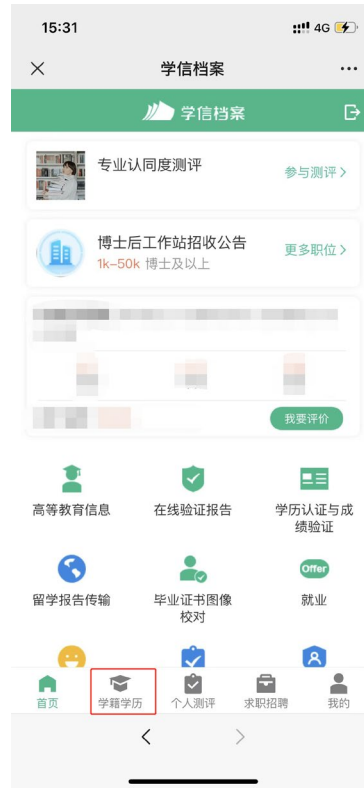

查看采集码途径

2022.8.10

一、学信网学信档案（手机端和 pc 端流程一致）

1. 登录学信网学信档案

2. 查看本人学籍信息

3. 选择学籍，查看对应采集码

学信档案 首页 高等教育信息 在线验证报告 学历认证与成绩验证 国际合作申请 调查/投票 职业测评 就业 个人中心

学籍信息/图像校对 学历信息 考研信息 毕业去向

毕业生图像采集环节出示图像采集码

获取图像采集码

专业推荐 累计投票 4614
您已推荐 5 个专业, 还能推荐 3 个
我要推荐

专业满意度 累计投票 742
综合 4.4 办学条件 4.3
就业 3.9 教学质量 4.2
我要评价

院校满意度 累计投票 10387
综合 4.4 环境 4.5 生活 4.2
我要评价

学科/专业变化查询

毕业论文查重

CHSI 图像采集码

姓名 张**三
证件号码 *****8746
学校名称 北京工业大学
层次 本科

此码仅用于图像采集, 采集环节出示, 请及时保存至手机, 不要随意外传

保存图片

二、“学信网”微信公众号

1. 关注学信网公众号，绑定学信网账号，点击“学信账号”，查看学籍学历信息

2. 选择学籍，查看对应采集码

三、学信网 APP

1. 登录学信网 APP，点击“学籍查询”，查看学籍学历信息